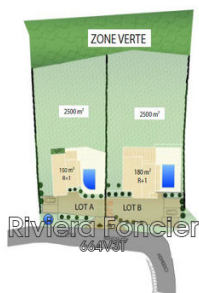

Riviera Foncier - 22 boulevard maréchal leclerc - 06600 Antibes
Tél. +33 (0)4 93 67 36 31 - info@rivierafoncier.com - www.rivierafoncier.com

RCS Antibes B 435 359 757 - SIRET 435 359 757 00034 - Document non contractuel